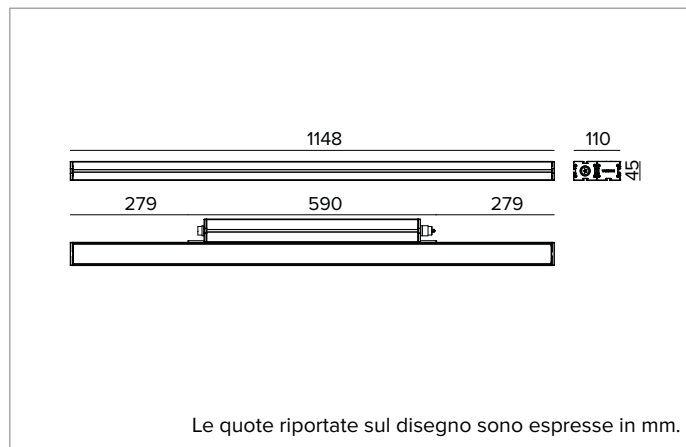

E0544FFL840ELBC | JEDI NOVA 55 Proiettore Side Box

Proiettore lineare orientabile a LED

	4000K	H(m)	D(m)	Emax(lx)		
	Ra80		31°			
	Fixture Power	70W	1	0.56	19605	
	Source Flux	9596lm	2	1.12	4901	
	Fixture Flux	7217lm	3	1.67	2178	
	Efficacy	103lm/W	4	2.23	1225	
TS2123	I _{max} =2043cd/klm	I _{max}	19605cd	5	2.79	784

SORGENTE

Schede lineari LED High Power High Efficiency Ra80.

Potenza nominale: 63

Flusso nominale: 9596lm

Indice resa cromatica: 80

CCT nominale: 4000K

Durata utile (L80/B10): >102000h tq +25°C

CARATTERISTICHE ILLUMINOTECNICHE